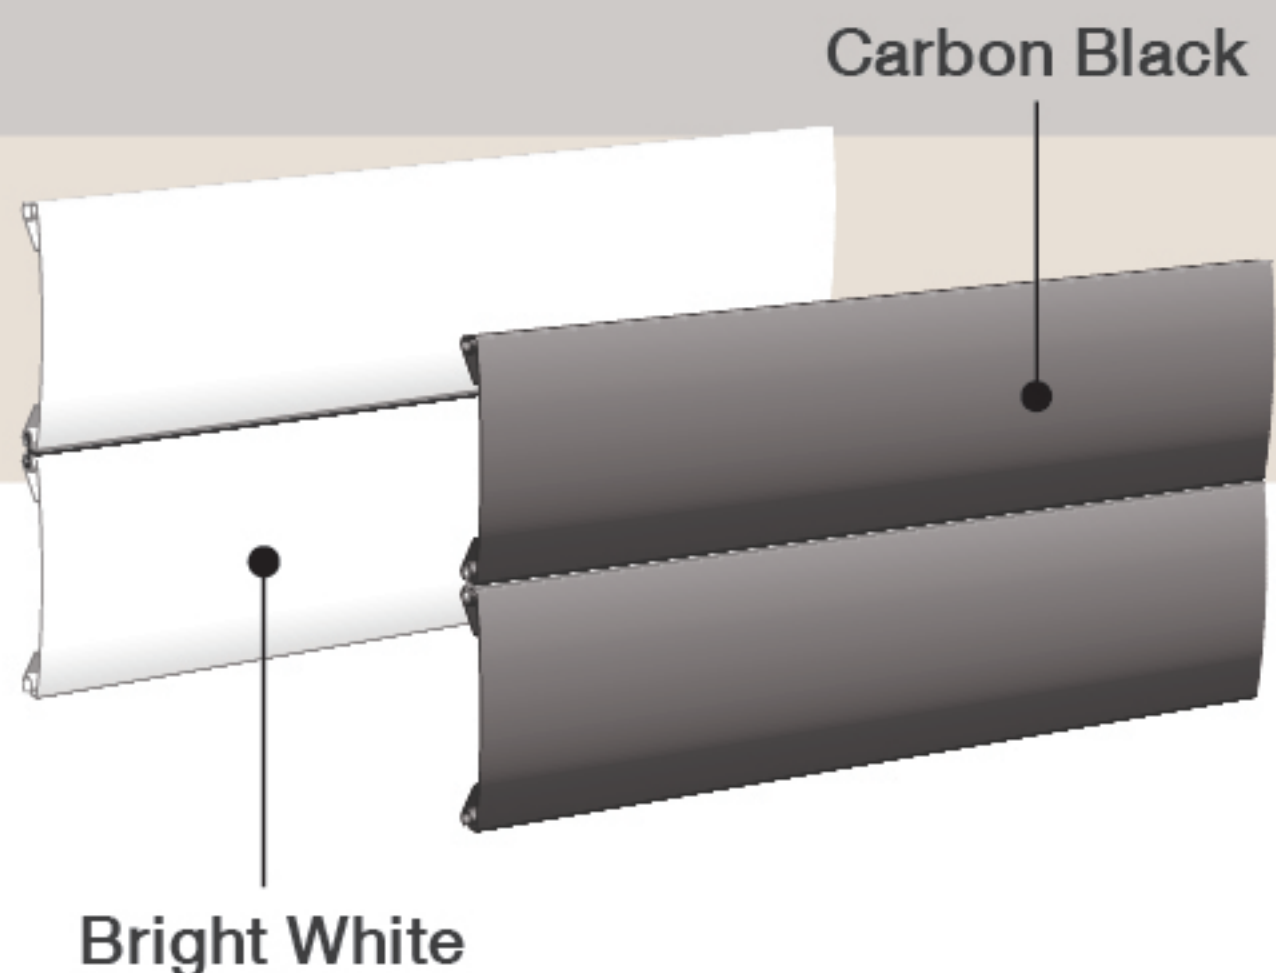

ใบประตูลูมิเนียม

ใบประตูลูมิเนียมแบบทึบ ออกแบบใบประตู และข้อต่อพิเศษ เพื่อให้ประตูทำงานได้อย่างลื่นไหล สมุก ไร้เสียงรบกวน ผลิตจากวัสดุลูมิเนียม อบสีฝุ่นเคลือบเงาหนา 1.2 มม. แข็งแรง ทนทาน ดูแลทำความสะอาดง่าย สร้างความหรูหรา แตกต่างจากประตูม้วนทั่วไป สามารถผลิตประตูได้กว้างสูงสุดถึง 6 เมตร

ข้อต่อที่ถูกออกแบบมาอย่างแม่นยำ ช่วยลดการเสียดสี ทำให้ประตูทำงานแบบไม่มีเสียงรบกวน สามารถเลือกสลับสีได้ระหว่างข้อต่อสีขาวและสีดำ

สามารถเลือกสลับลายกับใบประตูม้วนโพลีคาร์บอเนตแบบใส เพื่อเพิ่มแสงธรรมชาติแต่ยังคงความเป็นส่วนตัว สร้างลุคประตูแบบใหม่ที่ไม่ซ้ำใคร ตอบโจทย์บ้านในฝันของคุณ

**MODERN COLOUR
CARBON BLACK
& BRIGHT WHITE**