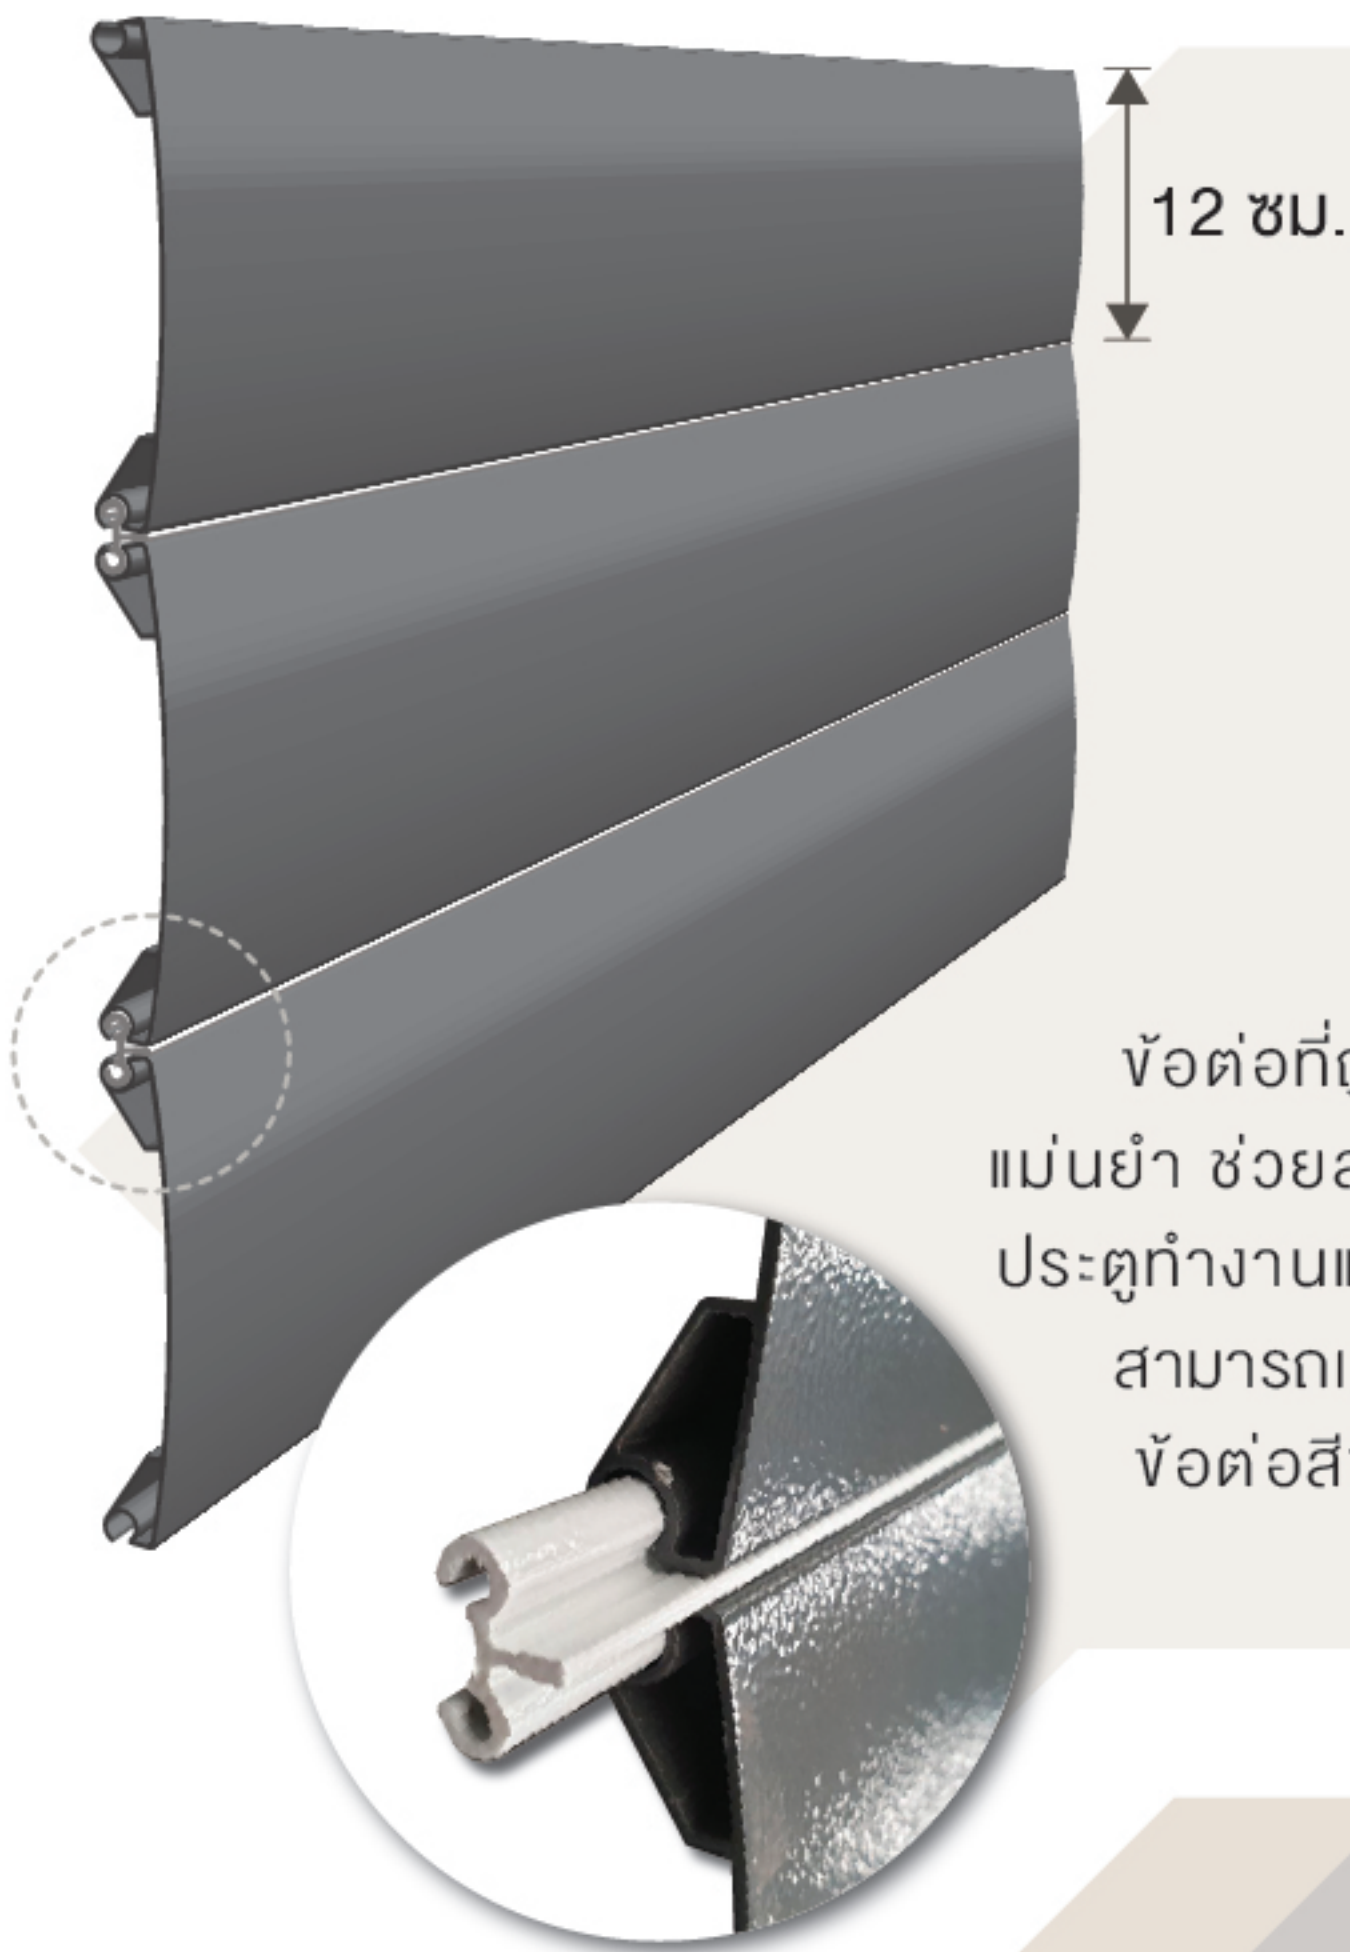

ใบประตูลูมิเนียม

ใบประตูลูมิเนียมแบบทึบ ออกแบบใบประตู และข้อต่อพิเศษ เพื่อให้ประตูทำงานได้อย่างลื่นไหล สมุก ไร้เสียงรบกวน ผลิตจากวัสดุลูมิเนียม อบสีฝุ่นเคลือบเงาหนา 1.2 มม. แข็งแรง ทนทาน ดูแลทำความสะอาดง่าย สร้างความหรูหรา แตกต่างจากประตูม้วนทั่วไป สามารถผลิตประตูได้กว้างสูงสุดถึง 6 เมตร

ข้อต่อที่ถูกออกแบบมาอย่างแม่นยำ ช่วยลดการเสียดสี ทำให้ประตูทำงานแบบไม่มีเสียงรบกวน สามารถเลือกสลับสีได้ระหว่างข้อต่อสีขาวและสีดำ

สามารถเลือกสลับลายกับใบประตูม้วนโพลีคาร์บอเนตแบบใส เพื่อเพิ่มแสงธรรมชาติแต่ยังคงความเป็นส่วนตัว สร้างลุคประตูแบบใหม่ที่ไม่ซ้ำใคร ตอบโจทย์บ้านในฝันของคุณ

**MODERN COLOUR
CARBON BLACK
& BRIGHT WHITE**